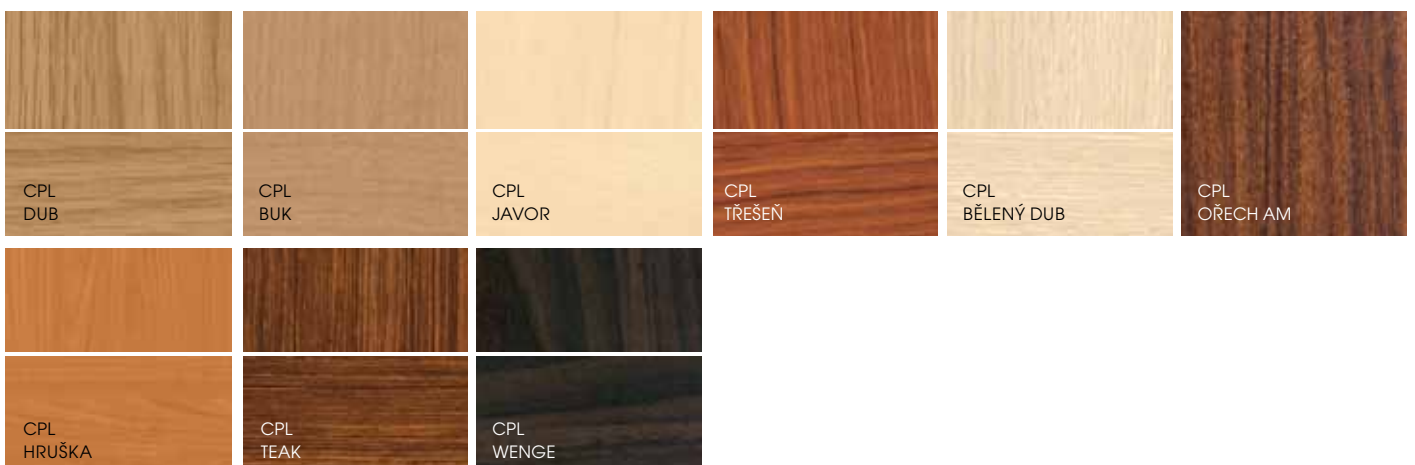

Povrchy

Elegant

Swing

Fest

Staňte se

designérem svého interiéru

Klima dveře

Je důležité zvolit vhodné dveře s ohledem na prostředí – klima, kde budou osazeny. Aby výrobky Sapeli dobře sloužily svému účelu a nedocházelo k problémům s funkcí a deformací, doporučujeme dveře v klíma úpravě. Klíma 2 k akčním kompletům s příplatkem 2 400 Kč. Klíma 2 platí pro modely Fest 10, Elegant 10, Swing 28 a 29.