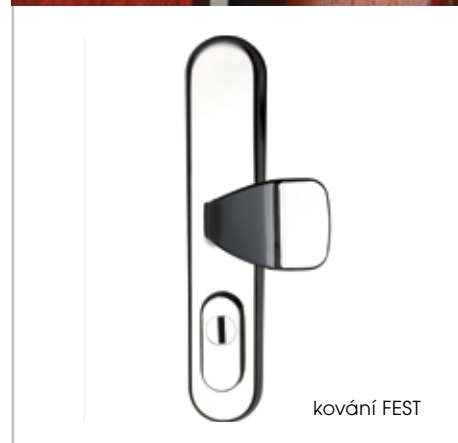

závěs
METRIK